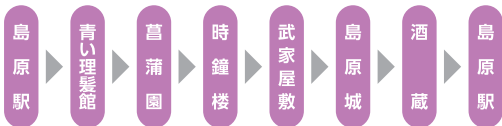

6

島原城下町散策コース

コース距離
所要時間

約3km
約1時間

1

青い理髪館

2

武家屋敷