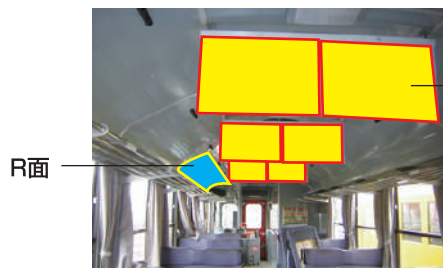

■ 中吊りポスター (B3) 掲出

・10日間(1枚)…660円 ・20日間(1枚)…880円
・30日間(1枚)…1,100円

※両面貼り

■ 列車内 R面ポスター (B3) 掲出

・10日間…660円 ・20日間…880円
・30日間…1,100円

※連貼り可能

R面

中吊り